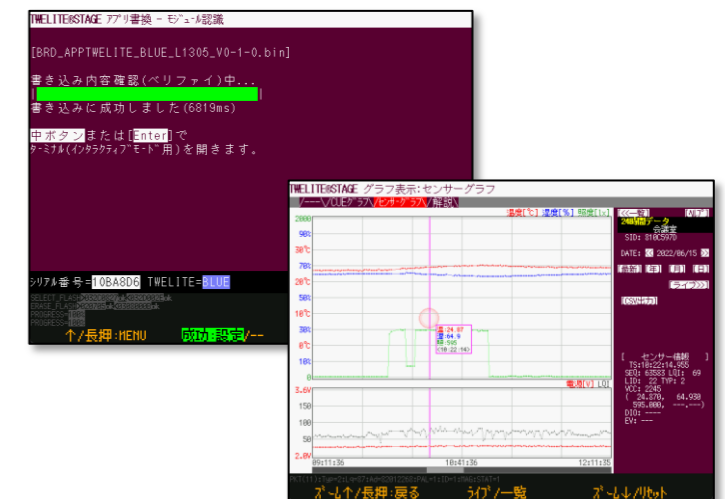

IoT・センサー×MESHSTATS

Wireless of things

モノをつなぐ無線

モノを無線でつなぐ。

Wireless of things
モノをつなぐ無線

システム構成

無線を用いたIoTセンサーとMESHコードの取り扱いの最適化を目指す。

無線マイコン・IoT センサー

TWELITE DIP

MONOSTICK
(USB STICK)

TWELITE PAL

TWELITE
UART
(7Pのみ)

TWELITE
SMD

TWELITE
CUE/ARIA
(加速度/温湿度)

アンテナ

スターターキット