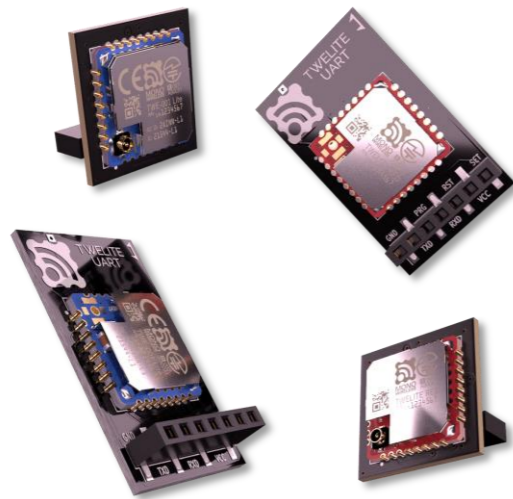

IoT・センサー×MESHSTATS

Wireless of things

モノをつなぐ無線

モノを無線でつなぐ。

Wireless of things
モノをつなぐ無線

システム構成

無線を用いたIoTセンサーとMESHコードの取り扱いの最適化を目指す。

無線マイコン・IoT センサー

TWELITE DIP

MONOSTICK
(USB STICK)

TWELITE PAL

TWELITE
UART
(7Pのみ)

TWELITE
SMD

TWELITE
CUE/ARIA
(加速度/温湿度)

アンテナ

スターターキット

TWELITE STAGEアプリ

モノワイヤレス株式会社

- 2015年9月設立、短距離無線モジュールの設計製造販売

Company Color ~ 夕暮れ色

トワイライト色 (RGB : R228 G0 B127 / HEX COLOR #E4007F)