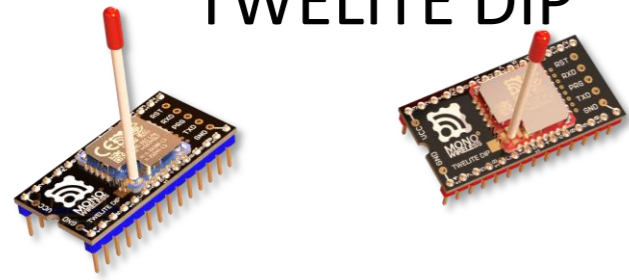

IoT・センサー×MESHSTATS

Wireless of things

モノをつなぐ無線

モノを無線でつなぐ。

Wireless of things
モノをつなぐ無線

システム構成

無線を用いたIoTセンサーとMESHコードの取り扱いの最適化を目指す。

無線マイコン・IoT センサー

TWELITE DIP

MONOSTICK
(USB STICK)

TWELITE PAL

TWELITE
UART
(7Pのみ)

TWELITE
SMD

TWELITE
CUE/ARIA
(加速度/温湿度)

アンテナ

スターターキット

TWELITE STAGEアプリ

モノワイヤレス株式会社

- 2015年9月設立、短距離無線モジュールの設計製造販売

Company Color ~ 夕暮れ色

トワイライト色 (RGB : R228 G0 B127 / HEX COLOR #E4007F)