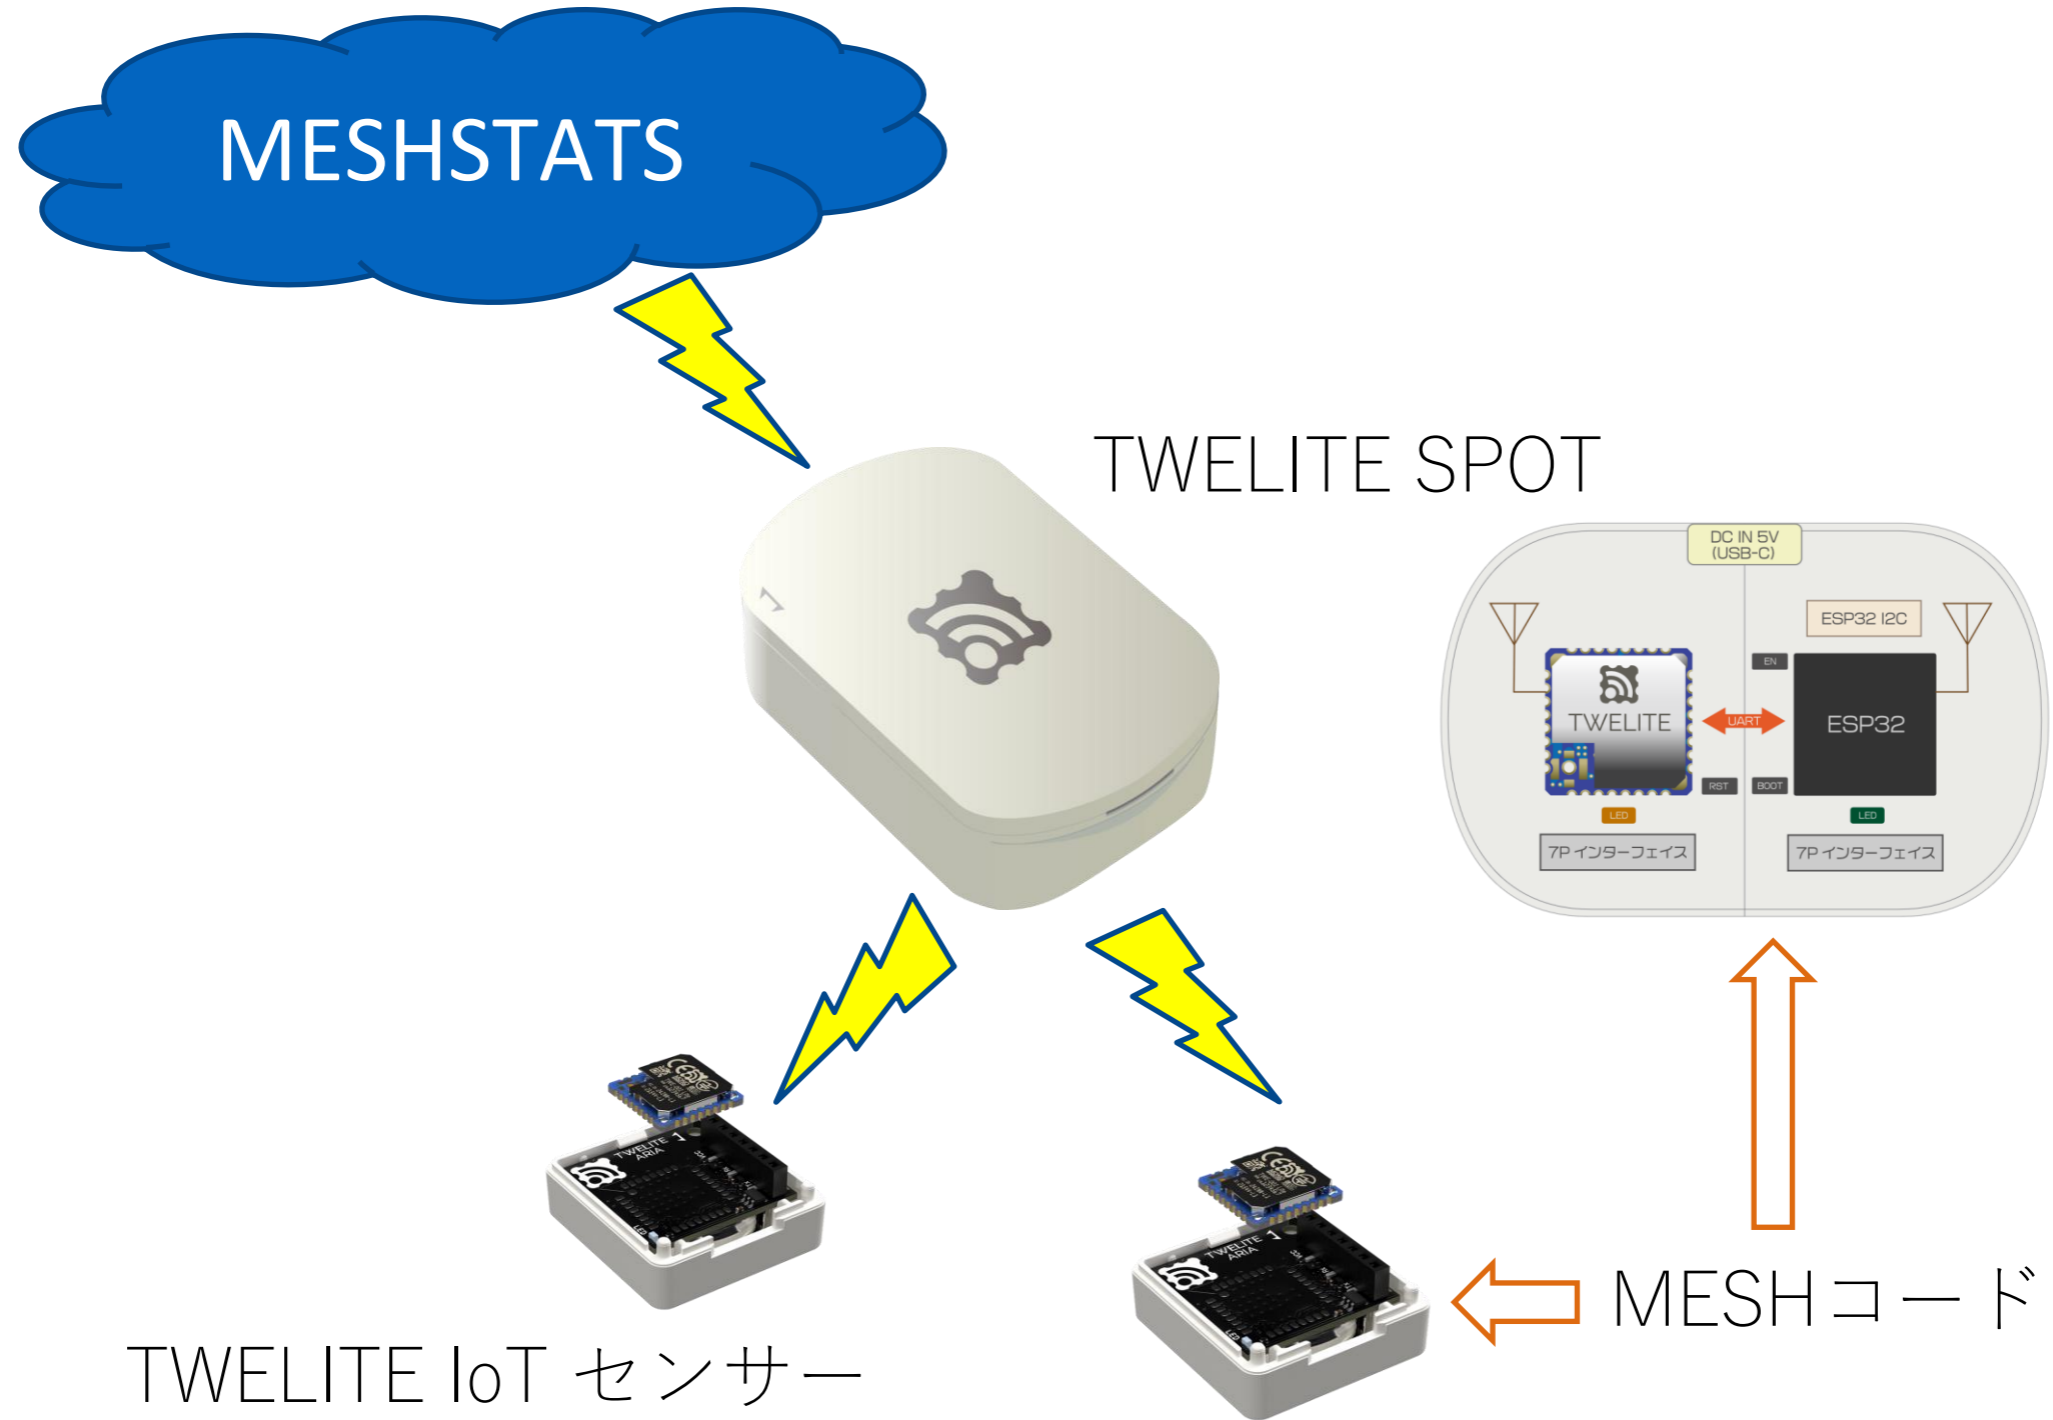

IoT・センサー×MESHSTATS

Wireless of things

モノをつなぐ無線

モノを無線でつなぐ。

Wireless of things
モノをつなぐ無線

システム構成

無線を用いたIoTセンサーとMESHコードの取り扱いの最適化を目指す。

無線マイコン・IoT センサー

TWELITE DIP

MONOSTICK
(USB STICK)

TWELITE PAL

TWELITE
UART
(7Pのみ)

TWELITE
SMD

TWELITE
CUE/ARIA
(加速度/温湿度)

アンテナ

スターターキット

TWELITE STAGEアプリ

モノワイヤレス株式会社

- 2015年9月設立、短距離無線モジュールの設計製造販売

Company Color ~ 夕暮れ色

トワイライト色 (RGB : R228 G0 B127 / HEX COLOR #E4007F)