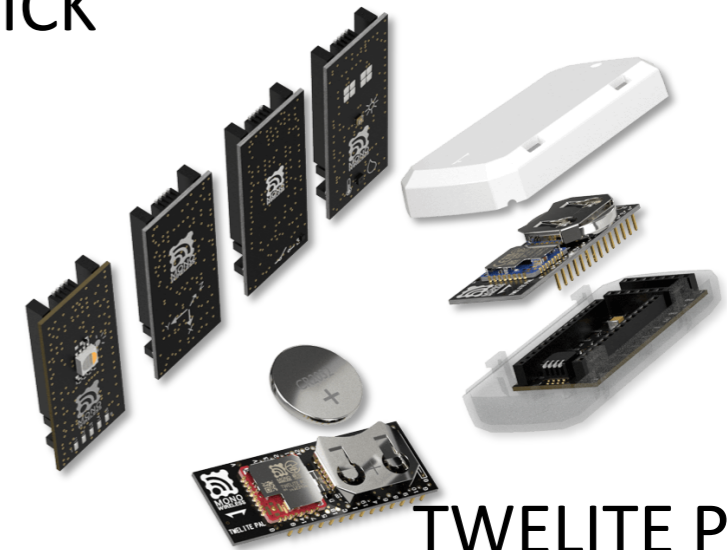

IoT・センサー×MESHSTATS

Wireless of things

モノをつなぐ無線

モノを無線でつなぐ。

Wireless of things
モノをつなぐ無線

システム構成

無線を用いたIoTセンサーとMESHコードの取り扱いの最適化を目指す。

無線マイコン・IoT センサー

TWELITE DIP

MONOSTICK
(USB STICK)

TWELITE PAL

TWELITE
UART
(7Pのみ)

TWELITE
SMD

TWELITE
CUE/ARIA
(加速度/温湿度)

アンテナ

スターターキット